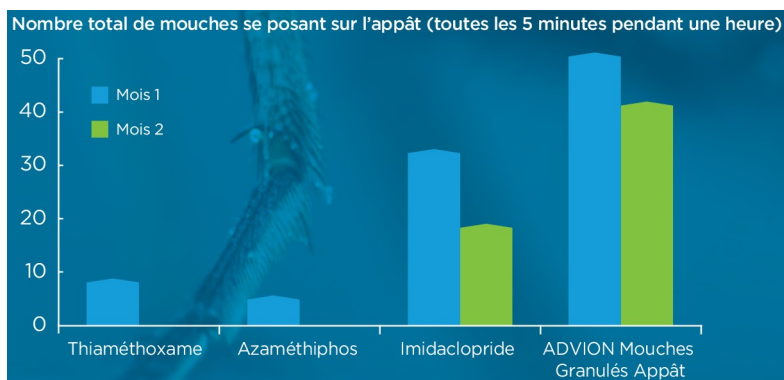

depuis 1933...

La formulation de l'ADVION Mouches Granulés Appât reste attractive longtemps après sa mise en place ou après l'ouverture du bidon comparé aux autres appâts mouches du marché.

UN EXCELLENT CONTRÔLE