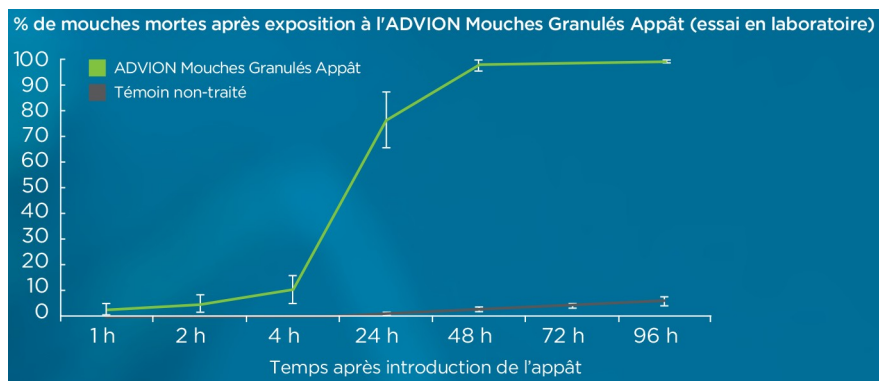

UN EXCELLENT CONTRÔLE

Près de 100 % des mouches sont mortes en 48 heures.