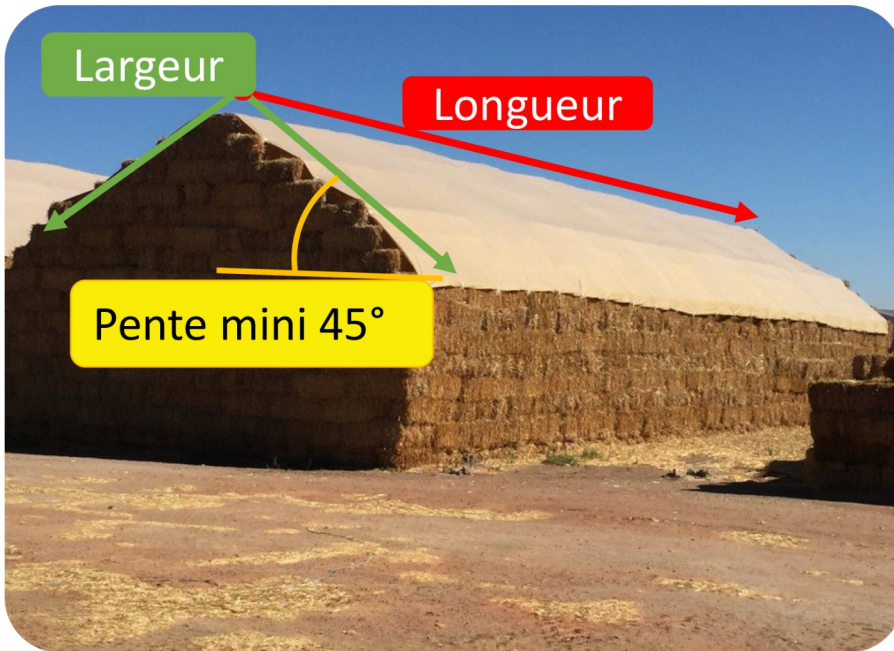

Pour l'élevage

Alliance

Pastorale

Réf : 0300708

BACHE INTISSÉE

Toile de protection en polypropylène non tissée de 140 g/m².
Permet au fourrage de respirer et à l'eau de ruisseler.

Solution contre les vents violents et les intempéries pour vos fourrages stockés à l'extérieur.

De pas sa fabrication, la bâche est très souple, il faut donc la tendre au maximum afin que l'eau ruisselle pleinement et facilement.

N° Tél. 05.49.83.30.30

www.alliance-elevage.com
ap@alliancepastorale.fr

Largeur	Longueur	Dispos
10,40m	25m	STOCK
13m	25m	
15,60m	25m	
15,60m	15,60m	Sur COMMANDE Délai: 4 mois
10,40m	12,5m	
18m	25m	

AVANTAGES

- Garantie 5 ans aux UV
- L'humidité s'échappe par l'effet respirant : fini la condensation
- Très résistant aux déchirures.

CONSEILS DE POSE

- Il faut une tension maximale : fixation Clacpack® + poids 7-8 kg maxi
- Il faut une pente obligatoire de 45° minimum pour garantir l'efficacité de la bâche.
- Face lisse vers l'extérieur, face rugueuse vers l'intérieur.
- L'idéal est de surélever sa meule afin de créer une ventilation par le dessous.
- Le sens des coutures n'a pas d'importance.
- Utilisable sur balles rondes comme sur balles carrées à condition que la pente soit respectée.