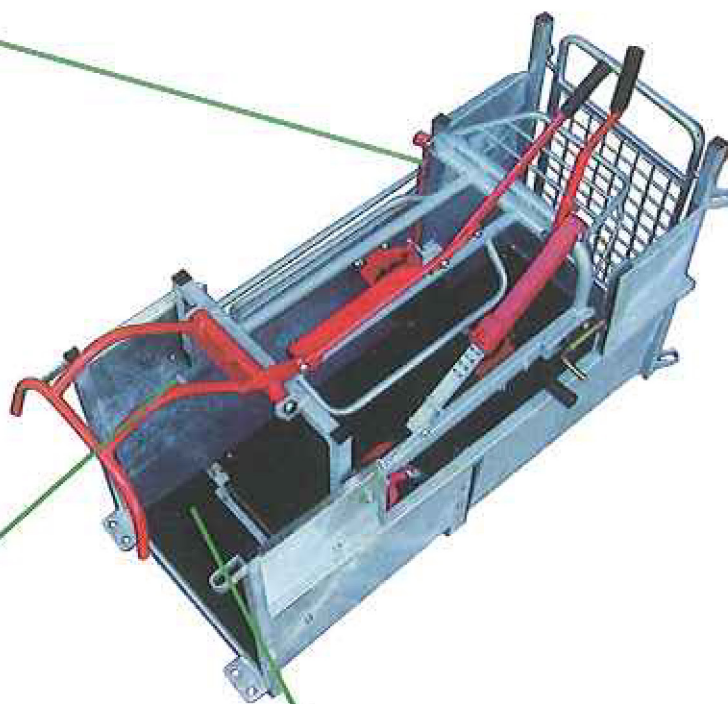

Réf : 0 732 015

Disque

Réf : 0 732 016

Pincés gauche et droite (la paire)

Réf : 0 732 018

**Tendeur de pince
(les deux)**

Réf : 0 732 019

**Ecrou de réglage
d'alignement du berceau**

Réf : 0 732 020

**Butées d'arrêt du berceau
(les deux)**

Réf : 0 732 021

Alliance Pastorale

Pour toute commande
de pièces détachée, contactez
votre centre d'élevage ou
appelez le **05 49 83 30 40**.

Renseignement Technique
05 49 83 30 68