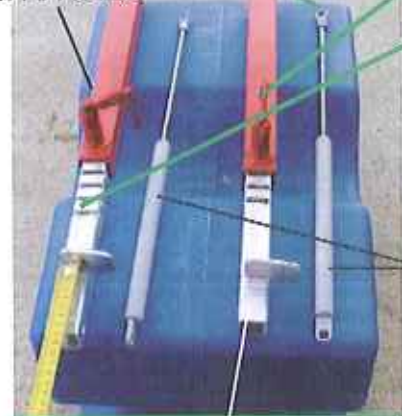

CAGE VIR/OVIN - VIR/CAPRIN

PIECES DÉTACHÉES

Poussoir

Réf : 0 732 006

Levier de poussoir complet

Réf : 0 732 007

Bielle

Réf : 0 732 008

Poignée seule

Réf : 0 732 009

Levier de pince, complet

Réf : 0 732 010

Poignée seule

Réf : 0 732 011

Embout de vérin

Réf : 0 732 001

Cliquet de porte

Réf : 0 732 012

Crémaillère pince - 70 mm

Réf : 0 732 003

Vérin 350

à l'unité

Réf : 0 732 004

Verrou à ressort et sa gâche