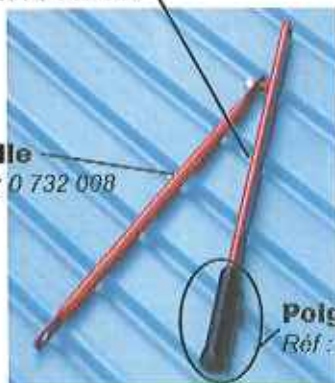

CAGE VIR/OVIN - VIR/CAPRIN

PIECES DÉTACHÉES

Poussoir

Réf : 0 732 006

Levier de poussoir complet

Réf : 0 732 007

Bielle

Réf : 0 732 008

Poignée seule

Réf : 0 732 009

Levier de pince, complet

Réf : 0 732 010

Poignée seule

Réf : 0 732 011

Embout de vérin

Réf : 0 732 001

Cliquet de porte

Réf : 0 732 012

Crémaillère pince - 70 mm

Réf : 0 732 003

Vérin 350

à l'unité

Réf : 0 732 004

Verrou à ressort et sa gâche