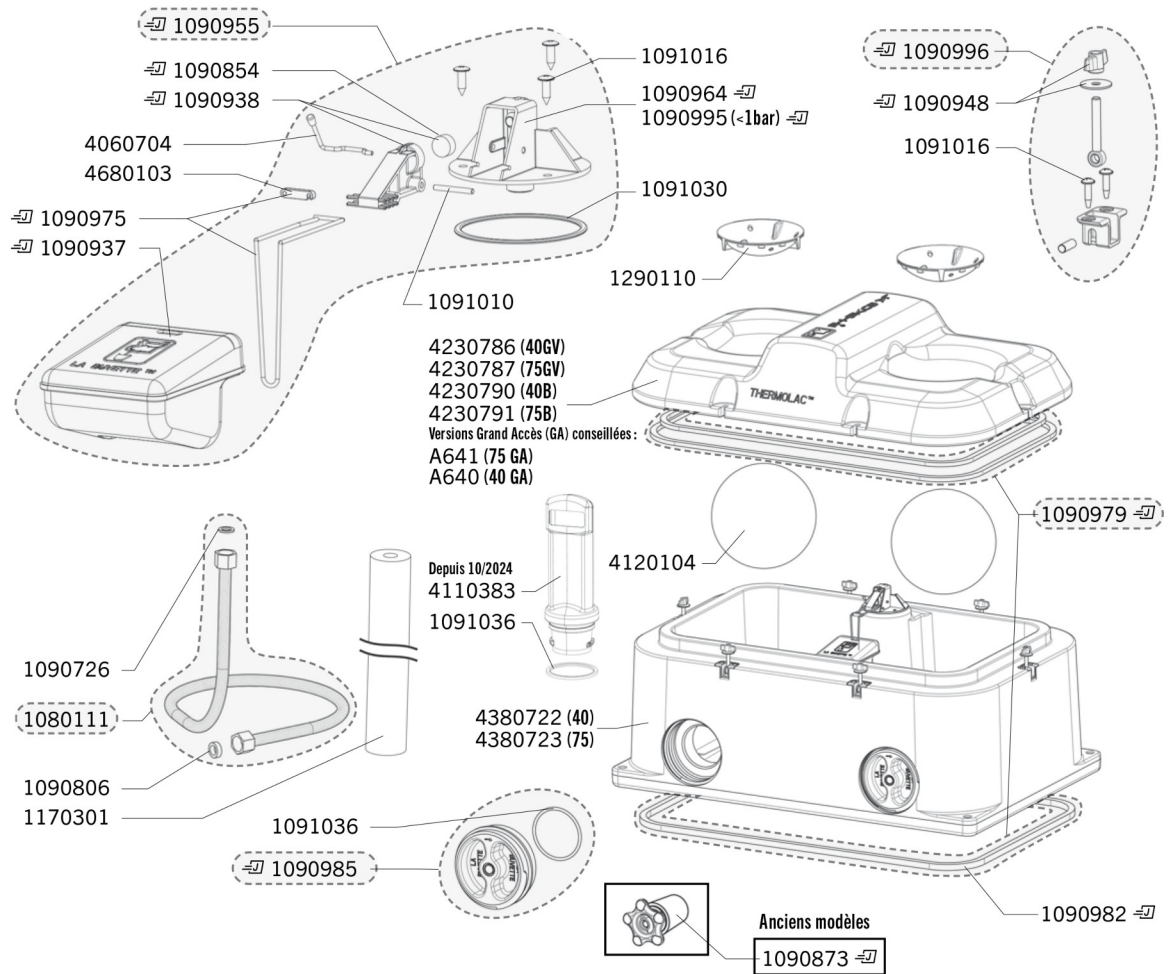

ABREUVOIR THERMOLAC

Réf : 0400798 : Thermolac 40 bol
0400855 : Thermolac 75 boule
0400856 : Thermolac 40 boule
0402559 : Thermolac 75 bol

Exp	Code	Désignation
J+1	1080111	FLEXIBLE INOX FF 1/2 LONG 60CM + JOINTS
J+5	1090726	SAC 20 JOINTS PLATS 1/2
J+5	1090806	SAC 10 JOINTS PLATS EPAIS 1/2
⇒	1090854	COQUE 5 JOINTS CLAPETS PREBAC/S4 S/THERMOLAC...
⇒	1090873	COQUE 1 VIDANGE ANCIEN THERMOLAC
⇒	1090937	COQUE FLOTTEUR TH/PREB/BIGLAC
⇒	1090938	COQUE PORTECLAPET TH/PREB/BIG
⇒	1090948	COQUE 2 ECROUS PAPILLONS TH + 2 RONDELLES
⇒	1090955	COQUE 1 ROB THERMOLAC/ISOBAC/MULTI220
⇒	1090964	COQUE 1 SUPP GICLEUR Ø 7 THERMOLAC
⇒	1090975	COQUE 2 GRANDES EPINGLES INOX
⇒	1090979	COQUE KIT TOUS LES JOINTS (9 EN TOUT) TH. 40 OU 75
⇒	1090982	COQUE 1 JOINT D'EMBASE CUVE THERMOLAC 40/75
J+5	1090985	COQUE 1 BOUCHON ISOLEE + JOINT THERMOLAC
⇒	1090995	COQUE 1 SUPPORT-GICLEUR Ø12 BASSE PRESSION (<1 BAR)
⇒	1090996	COQUE 1 KIT DE FERMETURE THERMOLAC 40/75/180

J+5	1091010	SAC DE 5 AXES INOX DE ROB PREBAC/TH
J+5	1091016	SACHET 10 VIS AUTO TAR TC 6X25 INOX X10
J+5	1091030	SAC DE 2 JOINTS EMBASE GICLEUR THERMO
⇒	1091036	SAC DE 2 JOINTS DE BOUCHON TH/MULTI
J+5	1170301	MANCHON ISOLANT 22X60 CAO
J+1	1290110	BOL POUR TH 40 OU 75 VERSION B
J+5	4060704	EPINGLE DE BLOCAGE ROB
J+5	4110215	ENS BOUCHON DE VIDANGE TH GRIS + JOINT
J+5	4110383	BOUCHON ¼ DE TOUR TROP-PLEIN THERMOLAC
J+1	4120104	BOULE ISOLEE THERMOLAC GV
J+5	4230786	CAPOT TH.40 GV (REMPLACEMENT CONSEILLÉ PAR KIT GA A640)
J+5	4230787	CAPOT TH.75 GV (REMPLACEMENT CONSEILLÉ PAR KIT GA A641)
J+5	4230790	CAPOT TH.40 B (REMPLACEMENT CONSEILLÉ PAR KIT GA A640)
J+5	4230791	CAPOT TH.75 B (REMPLACEMENT CONSEILLÉ PAR KIT GA A641)
J+5	4380722	CUVE TH.40 TTES VERSIONS (BOUCHON TROP-PLEIN VENDU À PART)
J+5	4380723	CUVE TH.75 TTES VERSIONS (BOUCHON TROP-PLEIN VENDU À PART)
J+1	4680103	AGRAFE PLASTIQUE POUR EPINGLE INOX DE ROB.