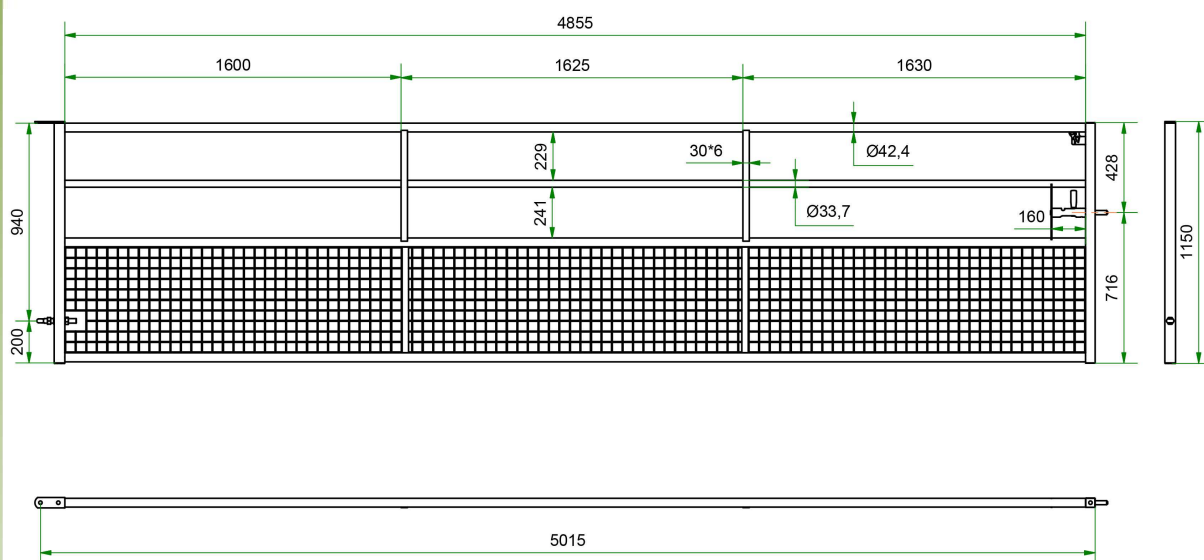

# BARRIERE ½ GRILLAGEE AP 5 M

Réf : 0401577

Barrière ½ grillagée AP 5 M  
 Avril 2017