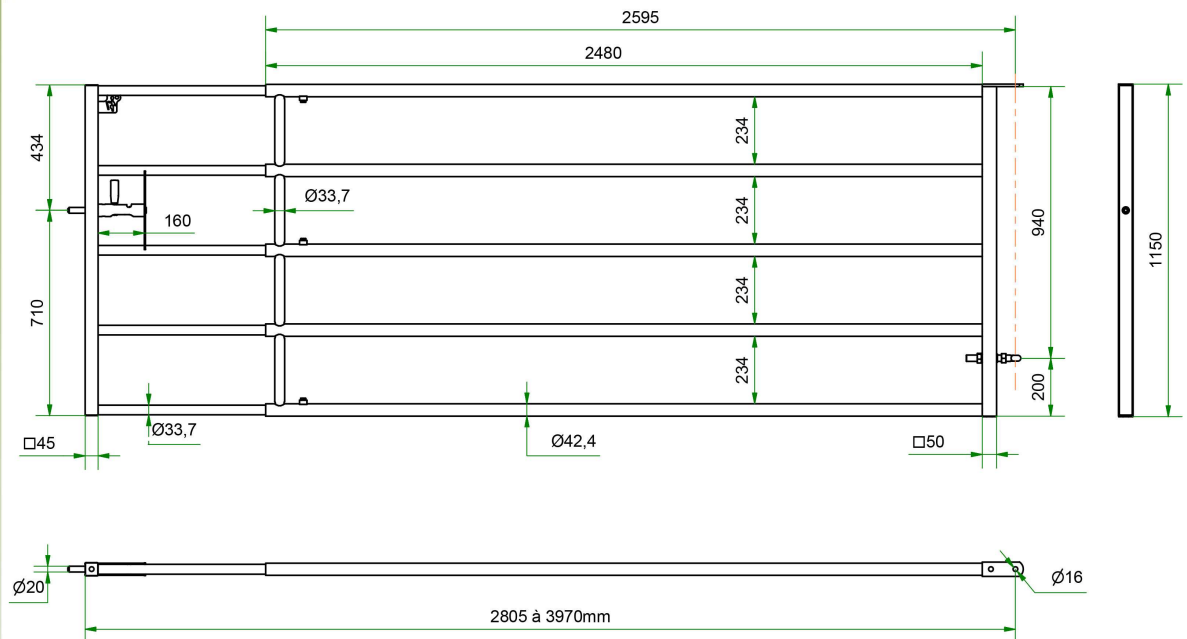

# BARRIERE HERBAGE 3/4 M AP

Réf : 0401826

Barrière herbage 3/4 m AP  
 Avril 2017