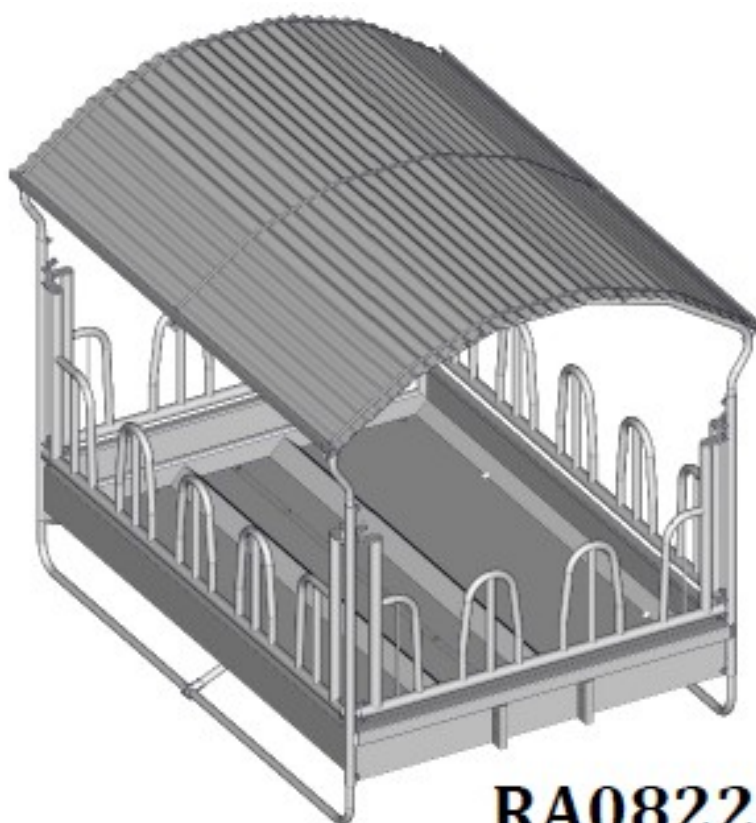

Pour l'élevage

Alliance

Pastorale

Réf : 0403468

RATELIER BIG-BALL PTF

RA0822

N° Tél. **05.49.83.30.30**

www.alliance-elevage.com
ap@alliancepastorale.fr

17
22
24

17
22
24

SAC 503

X 6

X 4

X 2

X 6

X 51

2

 60 Ø10	X 2
 20 Ø10	X 19
 Ø10	X 21
 Ø10	X 4

3

	X 6
	X 2

4

X 4

5

X 6