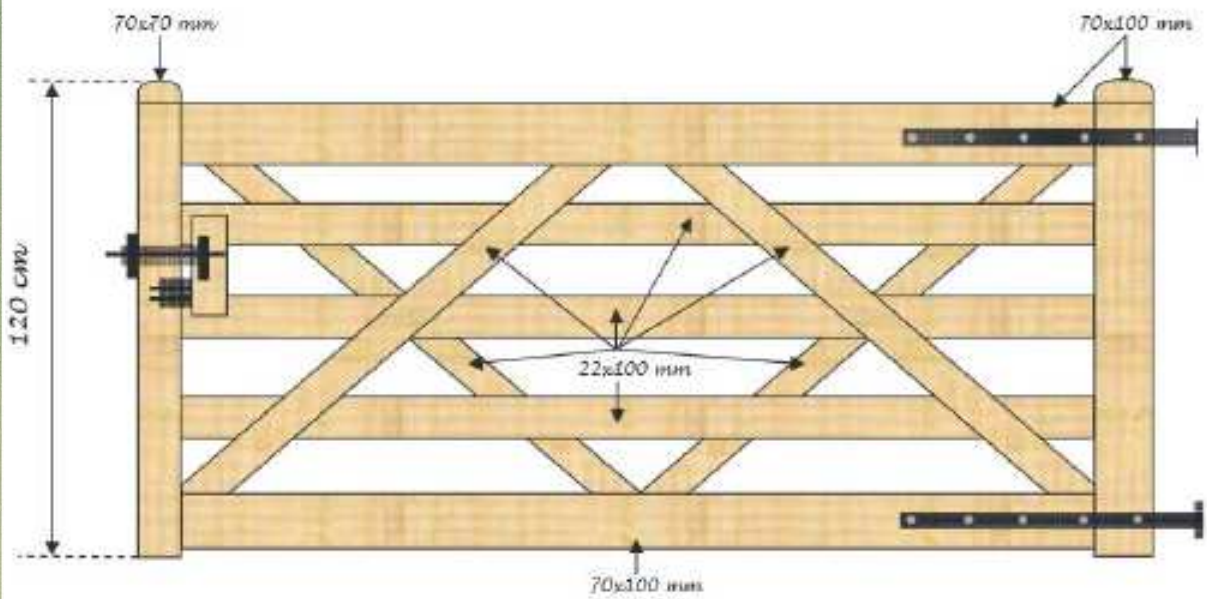

PORTAIL WESTERN 4 m

Réf : 0420150

N° Tél. **05.49.83.30.30**
Fax : 05.49.83.30.50

www.alliancepastorale.fr
ap@alliancepastorale.fr

Code APE : 9411 Z
RCS Poitiers : 781 541 685
1 route de Chauvigny
86500 Montmorillon

48 Avenue de l'Europe - CS 80095 - 86502 Montmorillon cedex

Portail Western 4 m
Septembre 2020

depuis 1933...