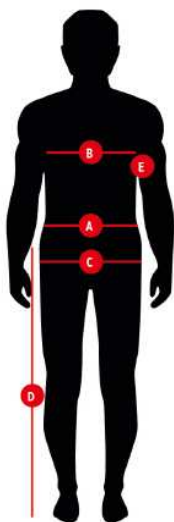

Références : 0602737
0602848

FRANCE/ESPAÑA (EN CM)

TAILLE	A	B	C	D	E	
	TOUR DE TAILLE	TOUR DE POITRINE	TOUR DE BASSIN	HAUTEUR BAS	HAUTEUR HAUT	
S	34/36	68/72	84/88	85/89	106,5	64
M	38/40	76/80	94/96	93/97	107,5	65
L	42/44	84/88	100/104	101/105	108,5	66
XL	46/48	92/96	108/112	109/112	109,5	67
2XL	50/52	100/104	116/120	115/118	110,5	68
3XL	54/56	108/112	124/128	121/124	111,5	69
4XL	58/60	116/120	132/136	127/130	112	69
5XL	62/64	124/128	140/144	133/137	112	69

UK (INCH)

SIZE	A	B	C	D	E	
	WAIST	CHEST	HIPS	BOTTOM HEIGHT	TOP HEIGHT	
S	26/28	26/28	33/35	34/35	42	25
M	30/31	30/31	37/38	37/38	42	25,5
L	33/35	33/35	39/41	40/41	43	26
XL	36/38	36/38	42/44	43/44	43	26
2XL	39/41	39/41	46/47	45/46	43,5	27
3XL	43/44	42/44	49/50	48/50	44	27
4XL	46/47	46/47	52/53	50/51	44	27
5XL	49/50	49/50	55/57	52/54	44	27

DEUTSCHLAND/NEDERLAND/POLSKA
CESKÁ REPUBLIKA/ROMANIA/ITALIA (CM)

SIZE	A	B	C	D	E	
	WAIST	CHEST	HIPS	BOTTOM HEIGHT	TOP HEIGHT	
S	40/42	68/72	84/88	85/89	106,5	64
M	44/46	76/80	94/96	93/97	107,5	65
L	48/50	84/88	100/104	101/105	108,5	66
XL	52/53	92/96	108/112	109/112	109,5	67
2XL	54/56	100/104	116/120	115/118	110,5	68
3XL	58/60	108/112	124/128	121/124	111,5	69
4XL	62/63	116/120	132/136	127/130	112	69
5XL	64/66	124/128	140/144	133/137	112	69

FRANCE/ESPAÑA (EN CM)

TAILLE	A	B	C	D	E	
	TOUR DE TAILLE	TOUR DE POITRINE	TOUR DE BASSIN	HAUTEUR BAS	HAUTEUR HAUT	
S	34/36	66	80	90	102	62
M	38/40	70/74	84/88	94/98	102,5/103	63/64
L	42/44	78/82	92/96	102/106	103,5/104	64,5/65
XL	46/48	86/92	100/104	110/114	104,5/105	65,5/66
2XL	50/52	96/100	110/116	118/122	105,5	66,5/67