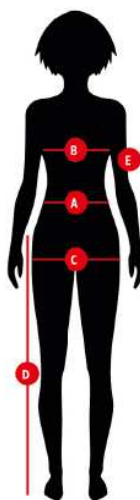

Références : 0602737
0602848

FRANCE/ESPAÑA (EN CM)

TAILLE	A	B	C	D	E	
	TOUR DE TAILLE	TOUR DE POITRINE	TOUR DE BASSIN	HAUTEUR BAS	HAUTEUR HAUT	
S	34/36	68/72	84/88	85/89	106,5	64
M	38/40	76/80	94/96	93/97	107,5	65
L	42/44	84/88	100/104	101/105	108,5	66
XL	46/48	92/96	108/112	109/112	109,5	67
2XL	50/52	100/104	116/120	115/118	110,5	68
3XL	54/56	108/112	124/128	121/124	111,5	69
4XL	58/60	116/120	132/136	127/130	112	69
5XL	62/64	124/128	140/144	133/137	112	69

UK (INCH)

SIZE	A	B	C	D	E	
	WAIST	CHEST	HIPS	BOTTOM HEIGHT	TOP HEIGHT	
S	26/28	26/28	33/35	34/35	42	25
M	30/31	30/31	37/38	37/38	42	25,5
L	33/35	33/35	39/41	40/41	43	26
XL	36/38	36/38	42/44	43/44	43	26
2XL	39/41	39/41	46/47	45/46	43,5	27
3XL	43/44	42/44	49/50	48/50	44	27
4XL	46/47	46/47	52/53	50/51	44	27
5XL	49/50	49/50	55/57	52/54	44	27

DEUTSCHLAND/NEDERLAND/POLSKA
CESKÁ REPUBLIKA/ROMANIA/ITALIA (CM)

SIZE	A	B	C	D	E	
	WAIST	CHEST	HIPS	BOTTOM HEIGHT	TOP HEIGHT	
S	40/42	68/72	84/88	85/89	106,5	64
M	44/46	76/80	94/96	93/97	107,5	65
L	48/50	84/88	100/104	101/105	108,5	66
XL	52/53	92/96	108/112	109/112	109,5	67
2XL	54/56	100/104	116/120	115/118	110,5	68
3XL	58/60	108/112	124/128	121/124	111,5	69
4XL	62/63	116/120	132/136	127/130	112	69
5XL	64/66	124/128	140/144	133/137	112	69

FRANCE/ESPAÑA (EN CM)

TAILLE	A	B	C	D	E	
	TOUR DE TAILLE	TOUR DE POITRINE	TOUR DE BASSIN	HAUTEUR BAS	HAUTEUR HAUT	
S	34/36	66	80	90	102	62
M	38/40	70/74	84/88	94/98	102,5/103	63/64
L	42/44	78/82	92/96	102/106	103,5/104	64,5/65
XL	46/48	86/92	100/104	110/114	104,5/105	65,5/66
2XL	50/52	96/100	110/116	118/122	105,5	66,5/67