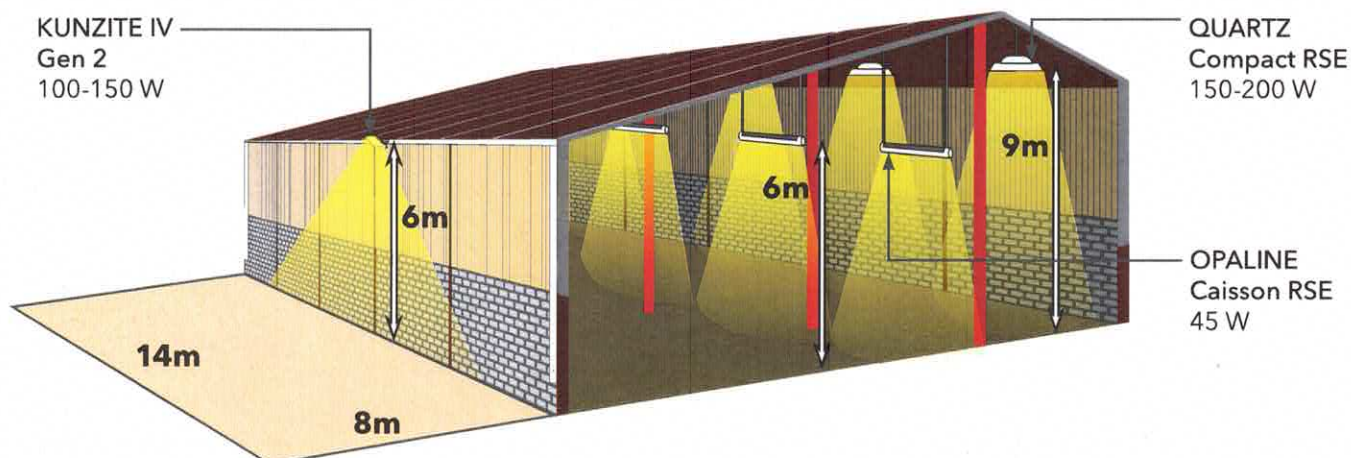

PARTENAIRE

BIEN CHOISIR SON LUMINAIRE

OPALINE Caisson RSE

- Stabulation
- Box
- Atelier
- Salle de traite

QUARTZ Compact RSE

- Manège
- Entrepôt
- Stabulation

KUNZITE IV Gen 2

- Tour de bâtiment
- Façade
- Atelier
- Carrière

Éclairage d'un bâtiment type

Zone extérieure éclairée à 6m de hauteur
par un KUNZITE IV Gen 2 - 100W :
112m² au sol avec 50Lux moyen